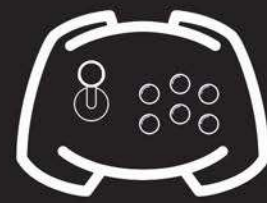

ACCESORIOS