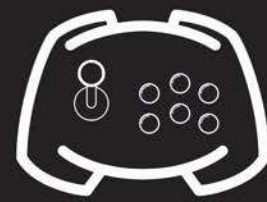

ACCESORIOS

RecreativasRetro

1 O 2 PISTOLAS AIMTRAK PARA TUS JUEGOS DE PISTOLA

¿Te gustan los disparos? Con las pistolas Aimtrak vuelve a jugar a los juegos de pistolas clásicos arcade.

House of the dead, Time crisis, Virtua Cop, Duck hunt, Operation Wolf, etc....

Solo tendras que abrir la puerta frontal de la máquina, sacarlas de su abertura y empezar a disparar a todo lo que se mueva.

Las mejores pistolas del mercado, disfruta de mas de 200 juegos de pistola

1 o 2 unidades por máquina

Opcional para los sistemas PLUS y PRO