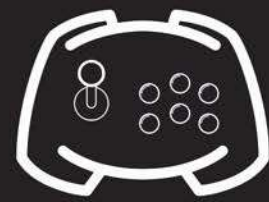

ACCESORIOS

RecreativasRetro

PACK PARTY

Con este pack podras cantar, bailar y tocar la guitarra con miles de canciones para mostrar tus dotes artisticas

2 alfombras de Baile USB totalmente configuradas para poder jugar a STEPMANIA, 2100 canciones de JPOP PUMP IT

2 Microfonos USB Totalmente configurados para jugar a UltraStar Deluxe con mas de 2000 canciones de Karaoke
Opcional para los sistemas PLUS y PRO